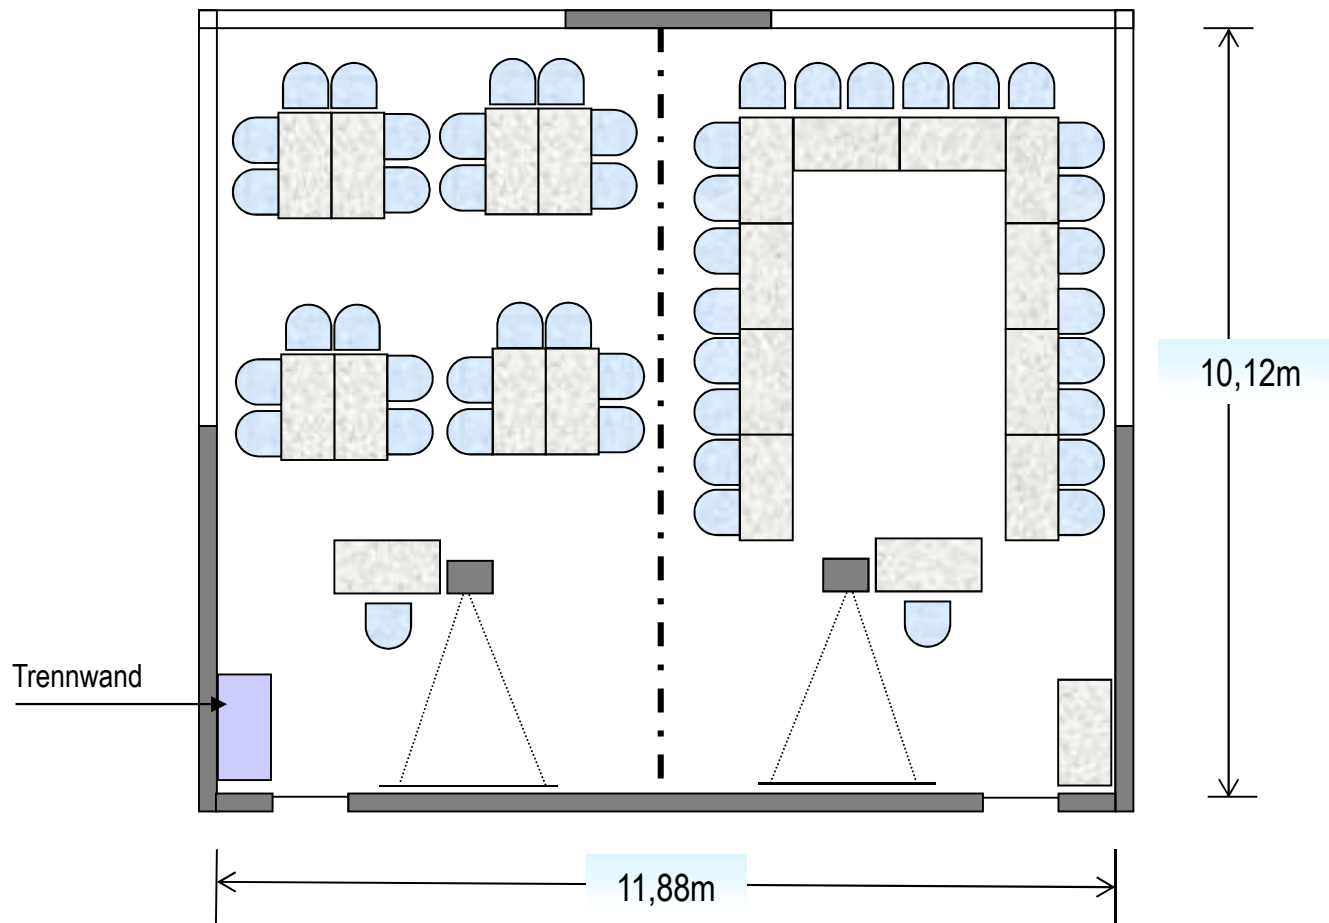

Raum „Schleiden-Gemünd“

U-Form bis 30 Teilnehmer

Deckenhöhe 2,40 m

Raum „Schleiden-Gemünd“

Blockform bis 36 Teilnehmer

120 m²

Deckenhöhe 2,40 m

Raum „Schleiden-Gemünd“ Trennwand geschlossen

Deckenhöhe 2,40 m

Blockform bis 24 Teilnehmer

U-Form bis 22 Teilnehmer

Raum „Schleiden-Gemünd“

parlamentarisch bis 64 Teilnehmer

Deckenhöhe 2,40 m