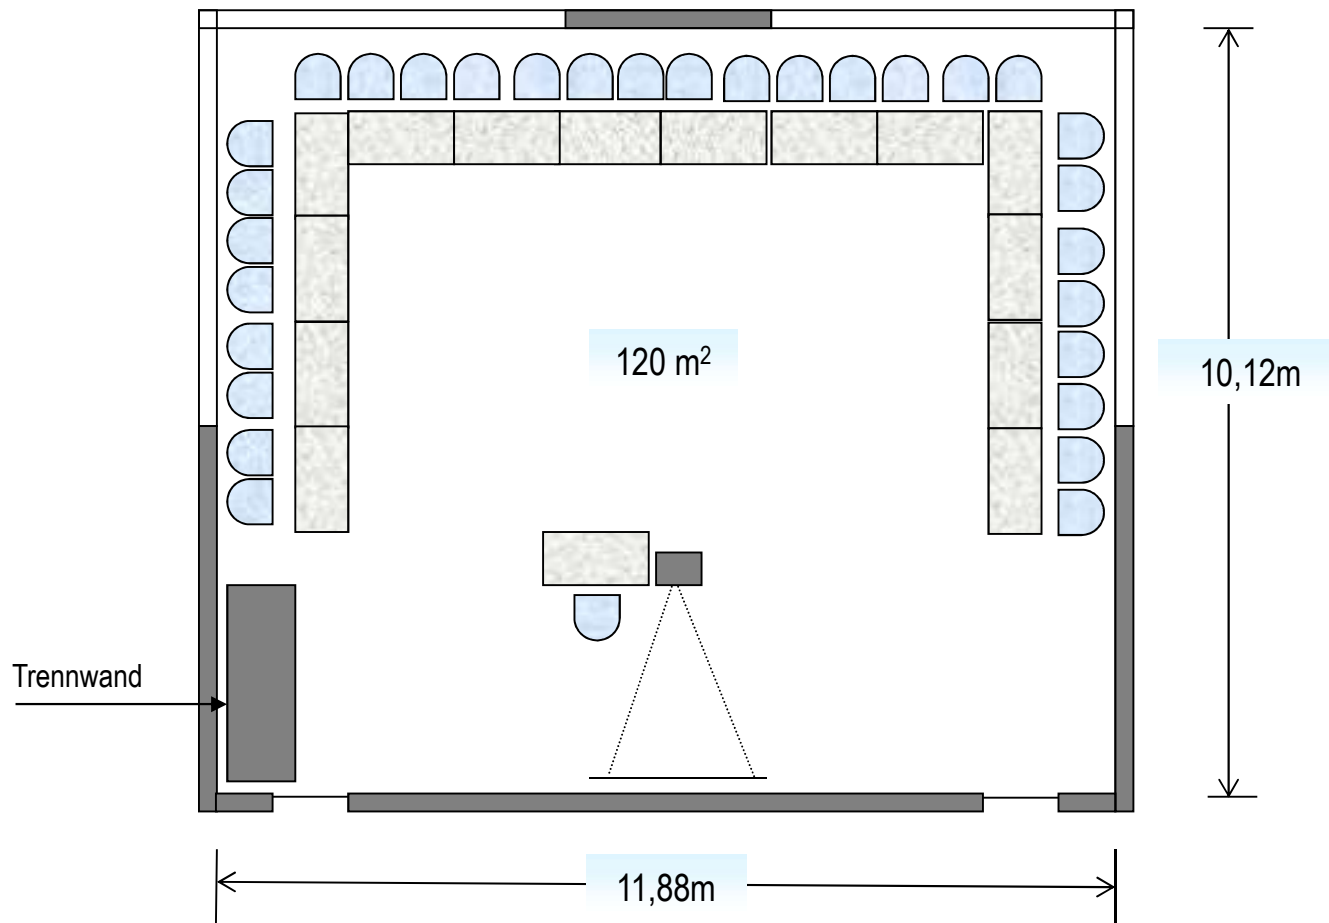

Raum „Schleiden-Gemünd“

U-Form bis 30 Teilnehmer

Deckenhöhe 2,40 m

Raum „Schleiden-Gemünd“

Blockform bis 36 Teilnehmer

120 m²

Deckenhöhe 2,40 m

Raum „Schleiden-Gemünd“ Trennwand geschlossen

Deckenhöhe 2,40 m

Blockform bis 24 Teilnehmer

U-Form bis 22 Teilnehmer

Raum „Schleiden-Gemünd“

parlamentarisch bis 64 Teilnehmer

Deckenhöhe 2,40 m