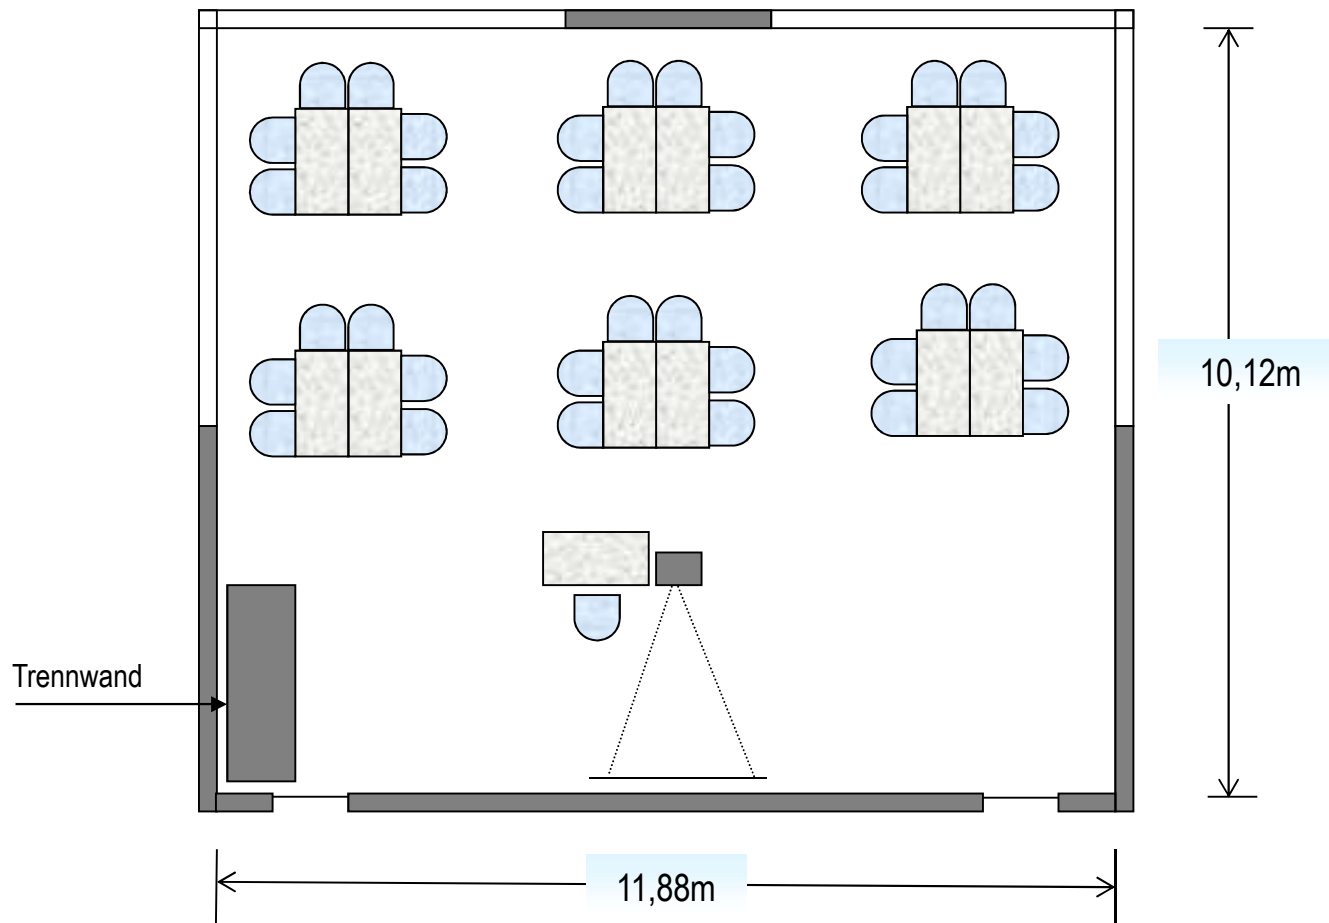

Raum „Schleiden-Gemünd“

U-Form bis 30 Teilnehmer

Deckenhöhe 2,40 m

Raum „Schleiden-Gemünd“

Blockform bis 36 Teilnehmer

120 m²

Deckenhöhe 2,40 m

Raum „Schleiden-Gemünd“ Trennwand geschlossen

Deckenhöhe 2,40 m

Blockform bis 24 Teilnehmer

U-Form bis 22 Teilnehmer

Raum „Schleiden-Gemünd“

parlamentarisch bis 64 Teilnehmer

Deckenhöhe 2,40 m